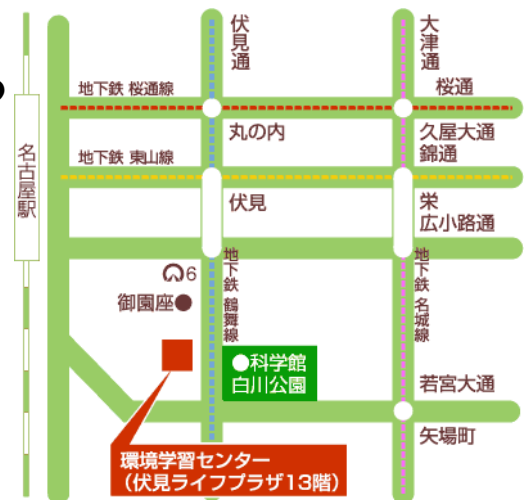

## 名古屋市環境学習センター エコパルなごや

【住所】〒460-0008 名古屋市中区栄1-23-13  
伏見ライフプラザ13階

【TEL】(052)223-1066

【FAX】(052)223-4199

【E-mail】[a2231066@kankyokyoku.city.nagoya.lg.jp](mailto:a2231066@kankyokyoku.city.nagoya.lg.jp)

【開館時間】9:30~17:00

【休館日】月曜日(月曜が祝日の場合は翌平日)

【備考】公共交通機関でお越しください。

(地下鉄伏見駅「6番出口」から南へ徒歩7分)

※ 当日は各回開始の5分前までにエコパルなごやに集合です。

遅れた場合、参加できないことがございます。時間厳守をお願いいたします。