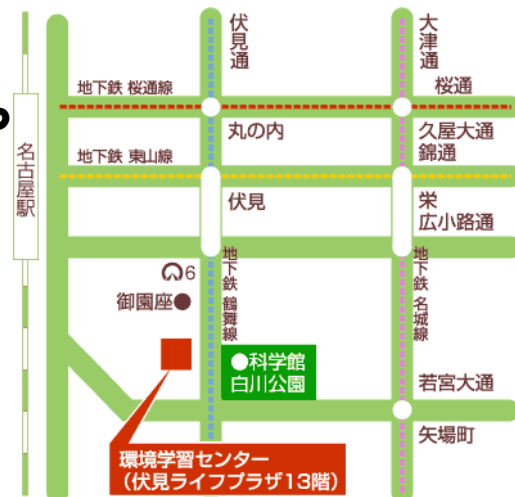

### 名古屋市環境学習センター エコパルなごや

【住所】〒460-0008 名古屋市中区栄1-23-13  
伏見ライフプラザ13階

【TEL】(052)223-1066

【FAX】(052)223-4199

【E-mail】[a2231066@kankyokyoku.city.nagoya.lg.jp](mailto:a2231066@kankyokyoku.city.nagoya.lg.jp)

【開館時間】9:30~17:00

【休館日】月曜日(月曜が祝日の場合は翌平日)

【備考】公共交通機関でお越しください。

(地下鉄伏見駅「6番出口」から南へ徒歩7分)

※ 当日は各回開始の5分前までにエコパルなごやに集合です。

遅れた場合、参加できないことがございます。時間厳守をお願いいたします。